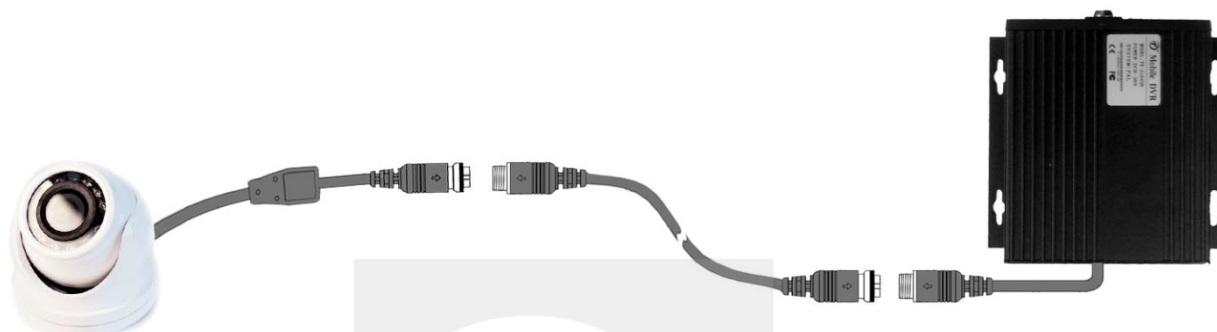

Руководство по эксплуатации

Автомобильная AHD камера

CARVIS MC-204IR

1 Технические характеристики

Характеристика	Значение
Тип	Автомобильная, антивандальная камера
Материал корпуса	Металл
Устройство считывания	CMOS PC1099
Активные пиксели	976*496
Объектив	2,8 мм
Угол обзора	100°
ИК расстояние	12 м
Система цветности	PAL
Разрешение	800 ТВЛ
Видео выход	Авиационный интерфейс, 1 В, 75 Ом
Минимальная освещенность	0,01 люкс
Гамма-коррекция	0,45
Электронный затвор	1/50 - 1/1000000 сек
Отношение «сигнал/шум»	48 dB (минимум)
DNR	2D-DNR
Класс защиты	IP 67
Баланс белого (AWB)	Автоматический
AGC	Автоматический
Потребляемая мощность	DC 12 В ± 1 В, 170 мА ± 10%
Рассеивание мощности	45 мА
Рабочая температура	-30° ... + 70°С
Вес	170 г

2 Размеры и внешний вид

3 Подключение

Подключение камеры к автомобильному регистратору CARVIS.

Распиновка авиационного интерфейса камеры:

4 Правила эксплуатации

1. Все подключения должны осуществляться при отключенном электропитании.
2. Запрещена подача на входы устройства сигналов, не предусмотренных назначением этих входов – это может привести к выходу устройства из строя.
3. Не допускается воздействие на устройство температуры свыше +85 (о С), источников электромагнитных излучений, активных химических соединений, электрического тока, а также дыма, пара и других факторов, способствующих порче устройства.
4. Конфигурирование устройства лицом, не имеющим соответствующей компетенции, может привести к некорректной работе, сбоям в работе, а также к выходу устройства из строя.
5. Не допускаются падения и сильная тряска устройства.
6. Не допускается отрезание преобразователя напряжения (утолщения) на кабеле подключения и подача напряжения (12V) непосредственно на камеру.